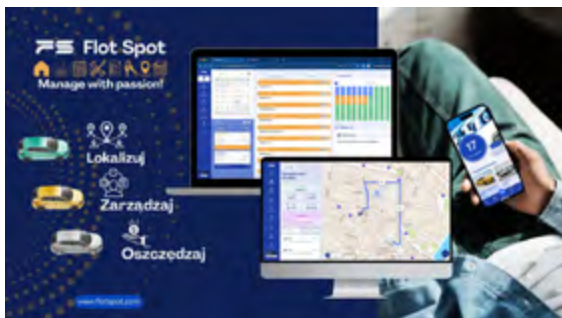

TECHNOLOGIE CYFROWE →

Oprogramowanie do zarządzania flotą

Power Garage sp. z o.o.

www.flotspot.com

Flot Spot

FlotSpot – najlepsze rozwiązanie dla Ciebie i Twojej floty!